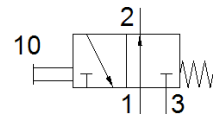

Tasthebelventil THO-3-1/4-B

Teilenummer: 8990

FESTO

unbetätigt Durchgang.

Dieser Typ ist für Vakuumbetrieb geeignet.

Datenblatt

Merkmal	Wert
Ventilfunktion	3/2 offen monostabil
Normalnenndurchfluss	600 l/min
Betriebsdruck	-0,95 ... 10 bar
Konstruktiver Aufbau	Teller-Sitz
Nennweite	7 mm
Steuerart	direkt
Umgebungstemperatur	-10 ... 60 °C
Betätigungskraft	22,5 N
Produktgewicht	210 g
Befestigungsart	mit Durchgangsbohrung
Pneumatischer Anschluss 1	G1/4
Pneumatischer Anschluss 2	G1/4
Pneumatischer Anschluss 3	G1/4
Werkstoff Dichtungen	NBR
Werkstoff Gehäuse	Aluminium-Druckguss