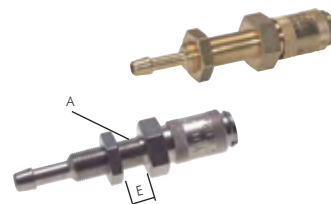

Dokumentation

Kupplungsdosen NW 2,7 mit Schottgewinde und Schlauchtülle

- Typ KDSS ... NW2,7; KDSS ... NW2,7 MSV -

1. Inhalt

- 2. Artikelnummern und technische Daten]
- 3. Abmessungen]

2. Artikelnummern und technische Daten

Kupplungs-dosen mit Schlauchtülle & Schottgewinde

NW 2,7

Optional: Verwendbar für Stecker beidseitig absperrend -BA

Typ	Typ	A	E _{max}	Schlauch Ø innen
Messing	MS vernickelt			
KDSS 3 NW2,7	KDSS 3 NW2,7 MSV	M 7 x 0,5	14	3
KDSS 4 NW2,7	KDSS 4 NW2,7 MSV	M 7 x 0,5	14	4

3. Abmessungen

KDSS 4 NW2,7 MSV